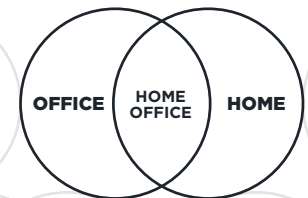

CUBO
CAJONERA RODANTE

VAHUMÉ
OFFICE HOME OFFICE

CUBO

CAJONERA RODANTE

Fotografía de Tapa: Cajonera CUBO color grafito con asiento soft tapizado, cerradura colectiva y ruedas doble pista de goma.

**Es una cajonera.
Es un asiento. Es CUBO.**

CUBO

CAJONERA RODANTE

Medidas expresadas en cm.
Frente x Profundidad x Altura

Cajonera Rodante CUBO

45 x 45 x 55

Adicionales: cerradura colectiva,
ruedas doble pista, top tapizado

VAHUMÉ
OFFICE HOME OFFICE

CABA: Guatemala 4579. Palermo Soho. 011 4832 2121. buenosaires@vahume.com
CÓRDOBA: Av. Sagrada Familia 311. 0351 893 7704. cordoba@vahume.com
ROSARIO: Av. Carballo 183. 0341 297 2722. rosario@vahume.com
CASA CENTRAL: López 2050. 3081 Humboldt. Santa Fe. Argentina. 54 3496 480160. info@vahume.com