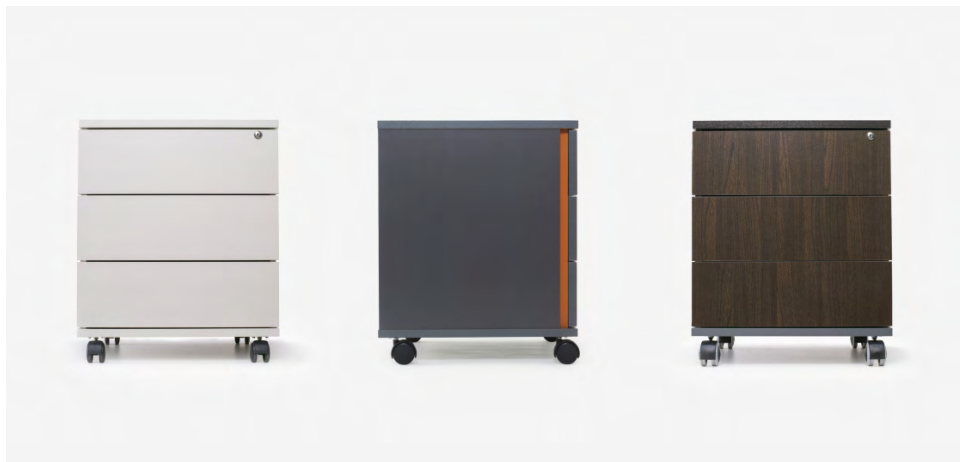

CUBO
CAJONERA RODANTE

VAHUMÉ
OFFICE HOME OFFICE

CUBO

CAJONERA RODANTE

Fotografía de Tapa: Cajonera CUBO color grafito con asiento soft tapizado, cerradura colectiva y ruedas doble pista de goma.

**Es una cajonera.
Es un asiento. Es CUBO.**

CUBO es un mueble de guardado especialmente desarrollado para obras en plantas libres donde se necesita optimizar cantidad, funcionalidad y ergonomía en los espacios de trabajo. Acompaña todas las Líneas operativas de Vahumê ofreciendo múltiples combinaciones de colores para responder a la identidad de cada empresa. Tiene doble funcionalidad: guardado y banqueta. Muy práctica en espacios reducidos optimizando la necesidad de guardado con 3 cajones iguales para útiles, documentos y objetos personales. Su apertura se realiza por los laterales con un simple movimiento de empuje. Fácilmente configurable en terminación de materiales, herrajes, cerraduras y ruedas. Cómoda para trabajar. Liviana para desplazar. Se transforma con el plus del asiento soft para reuniones dinámicas de grupos pequeños.

Medidas.

45 x 45 x 55 | 56 cm.

Estructura Principal.

Tablero melamínico 18 mm.
Tapacantos pvc 0.45 mm.

Frente de Cajón.

Tablero melamínico 18 mm.
Tapacantos pvc 0.45 mm.

Top.

Tablero melamínico 18/25 mm.
Tapacantos pvc 0.45/2 mm.

Opcional: Asiento Soft Tapizado
en fieltro o tela.

Interior de Cajón.

Tablero melamínico 12 mm.
Correderas "Z" de 400 mm. Interior
Útil: 39 x 36 x 9 cm.

Cerraduras.

Individual central para cajón superior
o colectiva a varilla lateral.