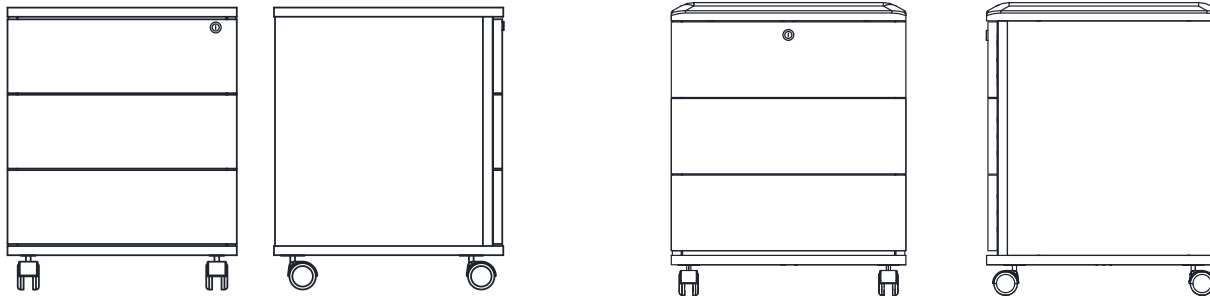

CUBO

CAJONERA RODANTE

Medidas expresadas en cm.
Frente x Profundidad x Altura

Cajonera Rodante CUBO

45 x 45 x 55

Adicionales: cerradura colectiva,
ruedas doble pista, top tapizado

VAHUMÉ
OFFICE HOME OFFICE

CABA: Guatemala 4579. Palermo Soho. 011 4832 2121. buenosaires@vahume.com
CÓRDOBA: Av. Sagrada Familia 311. 0351 893 7704. cordoba@vahume.com
ROSARIO: Av. Carballo 183. 0341 297 2722. rosario@vahume.com
CASA CENTRAL: López 2050. 3081 Humboldt. Santa Fe. Argentina. 54 3496 480160. info@vahume.com