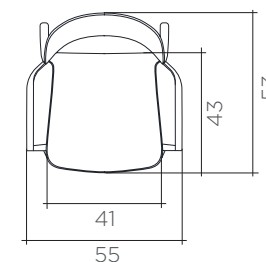

MAGNA
SILLA

VAHUMÉ
OFFICE HOME OFFICE

MAGNA

SILLA

Medidas expresadas en cm.

Respaldo y asiento en polipropileno. Patines antideslizantes. Apilable.

Blanco. Beige. Visón. Verde. Amarillo.

MAGNA evoca la tradición de las sillas Bistró. Tiene apoyabrazos, es muy cómoda, ergonómica y visualmente muy armoniosa. Está producida en Polipropileno. Tiene patines antideslizantes y contiene aditivos anti UV que hacen que Magna tenga una protección superior contra los rayos solares. Elegante, muy resistente y liviana. Es una elección ideal para áreas de reunión, salas de formación y de estudio. O comedores, quinchos y bares. Es decir, tanto para oficina como para casa. Y tanto para interior como para exterior.