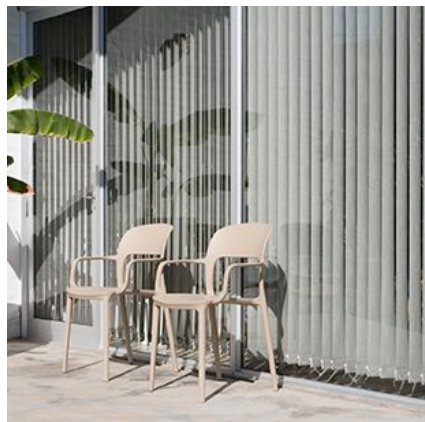

MAGNA
SILLA

VAHUMÉ
OFFICE HOME OFFICE

MAGNA

SILLA

Medidas expresadas en cm.

Respaldo y asiento en polipropileno. Patines antideslizantes. Apilable.

Blanco. Beige. Visón. Verde. Amarillo.

MAGNA evoca la tradición de las sillas Bistró. Tiene apoyabrazos, es muy cómoda, ergonómica y visualmente muy armoniosa. Está producida en Polipropileno. Tiene patines antideslizantes y contiene aditivos anti UV que hacen que Magna tenga una protección superior contra los rayos solares. Elegante, muy resistente y liviana. Es una elección ideal para áreas de reunión, salas de formación y de estudio. O comedores, quinchos y bares. Es decir, tanto para oficina como para casa. Y tanto para interior como para exterior.