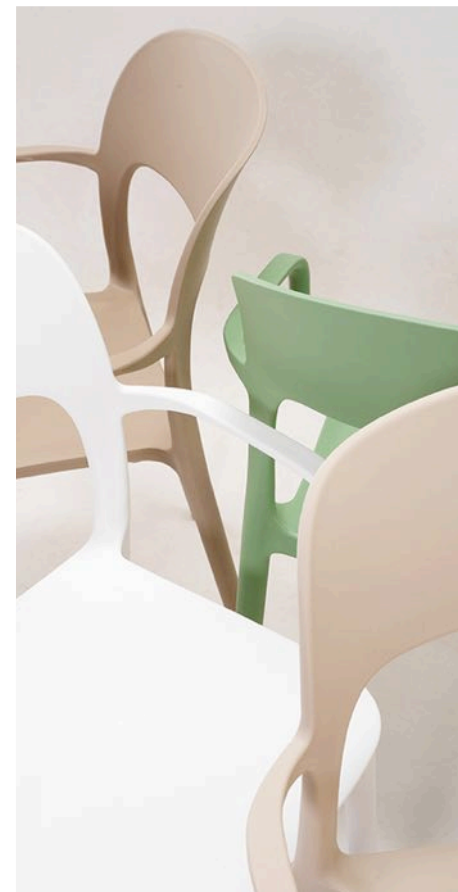

MAGNA
SILLA

VAHUMÉ
OFFICE HOME OFFICE

MAGNA

SILLA

Medidas expresadas en cm.

Respaldo y asiento en polipropileno. Patines antideslizantes. Apilable.

Blanco. Beige. Visón. Verde. Amarillo.

MAGNA evoca la tradición de las sillas Bistró. Tiene apoyabrazos, es muy cómoda, ergonómica y visualmente muy armoniosa. Está producida en Polipropileno. Tiene patines antideslizantes y contiene aditivos anti UV que hacen que Magna tenga una protección superior contra los rayos solares. Elegante, muy resistente y liviana. Es una elección ideal para áreas de reunión, salas de formación y de estudio. O comedores, quinchos y bares. Es decir, tanto para oficina como para casa. Y tanto para interior como para exterior.