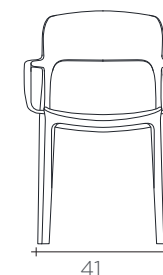

MAGNA
SILLA

VAHUMÉ
OFFICE HOME OFFICE

MAGNA

SILLA

Medidas expresadas en cm.

Respaldo y asiento en polipropileno. Patines antideslizantes. Apilable.

Blanco. Beige. Visón. Verde. Amarillo.

MAGNA evoca la tradición de las sillas Bistró. Tiene apoyabrazos, es muy cómoda, ergonómica y visualmente muy armoniosa. Está producida en Polipropileno. Tiene patines antideslizantes y contiene aditivos anti UV que hacen que Magna tenga una protección superior contra los rayos solares. Elegante, muy resistente y liviana. Es una elección ideal para áreas de reunión, salas de formación y de estudio. O comedores, quinchos y bares. Es decir, tanto para oficina como para casa. Y tanto para interior como para exterior.