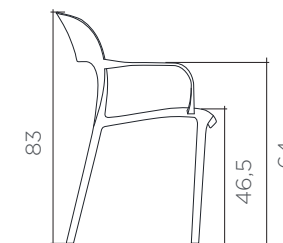

MAGNA
SILLA

VAHUMÉ
OFFICE HOME OFFICE

MAGNA

SILLA

Medidas expresadas en cm.

Respaldo y asiento en polipropileno. Patines antideslizantes. Apilable.

Blanco. Beige. Visón. Verde. Amarillo.

MAGNA evoca la tradición de las sillas Bistró. Tiene apoyabrazos, es muy cómoda, ergonómica y visualmente muy armoniosa. Está producida en Polipropileno. Tiene patines antideslizantes y contiene aditivos anti UV que hacen que Magna tenga una protección superior contra los rayos solares. Elegante, muy resistente y liviana. Es una elección ideal para áreas de reunión, salas de formación y de estudio. O comedores, quinchos y bares. Es decir, tanto para oficina como para casa. Y tanto para interior como para exterior.