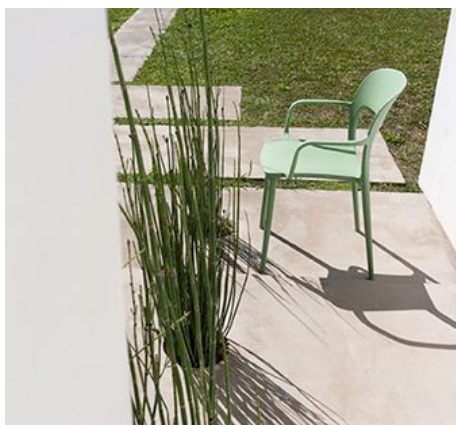

MAGNA
SILLA

VAHUMÉ
OFFICE HOME OFFICE

MAGNA

SILLA

Medidas expresadas en cm.

Respaldo y asiento en polipropileno. Patines antideslizantes. Apilable.

Blanco. Beige. Visón. Verde. Amarillo.

MAGNA evoca la tradición de las sillas Bistró. Tiene apoyabrazos, es muy cómoda, ergonómica y visualmente muy armoniosa. Está producida en Polipropileno. Tiene patines antideslizantes y contiene aditivos anti UV que hacen que Magna tenga una protección superior contra los rayos solares. Elegante, muy resistente y liviana. Es una elección ideal para áreas de reunión, salas de formación y de estudio. O comedores, quinchos y bares. Es decir, tanto para oficina como para casa. Y tanto para interior como para exterior.